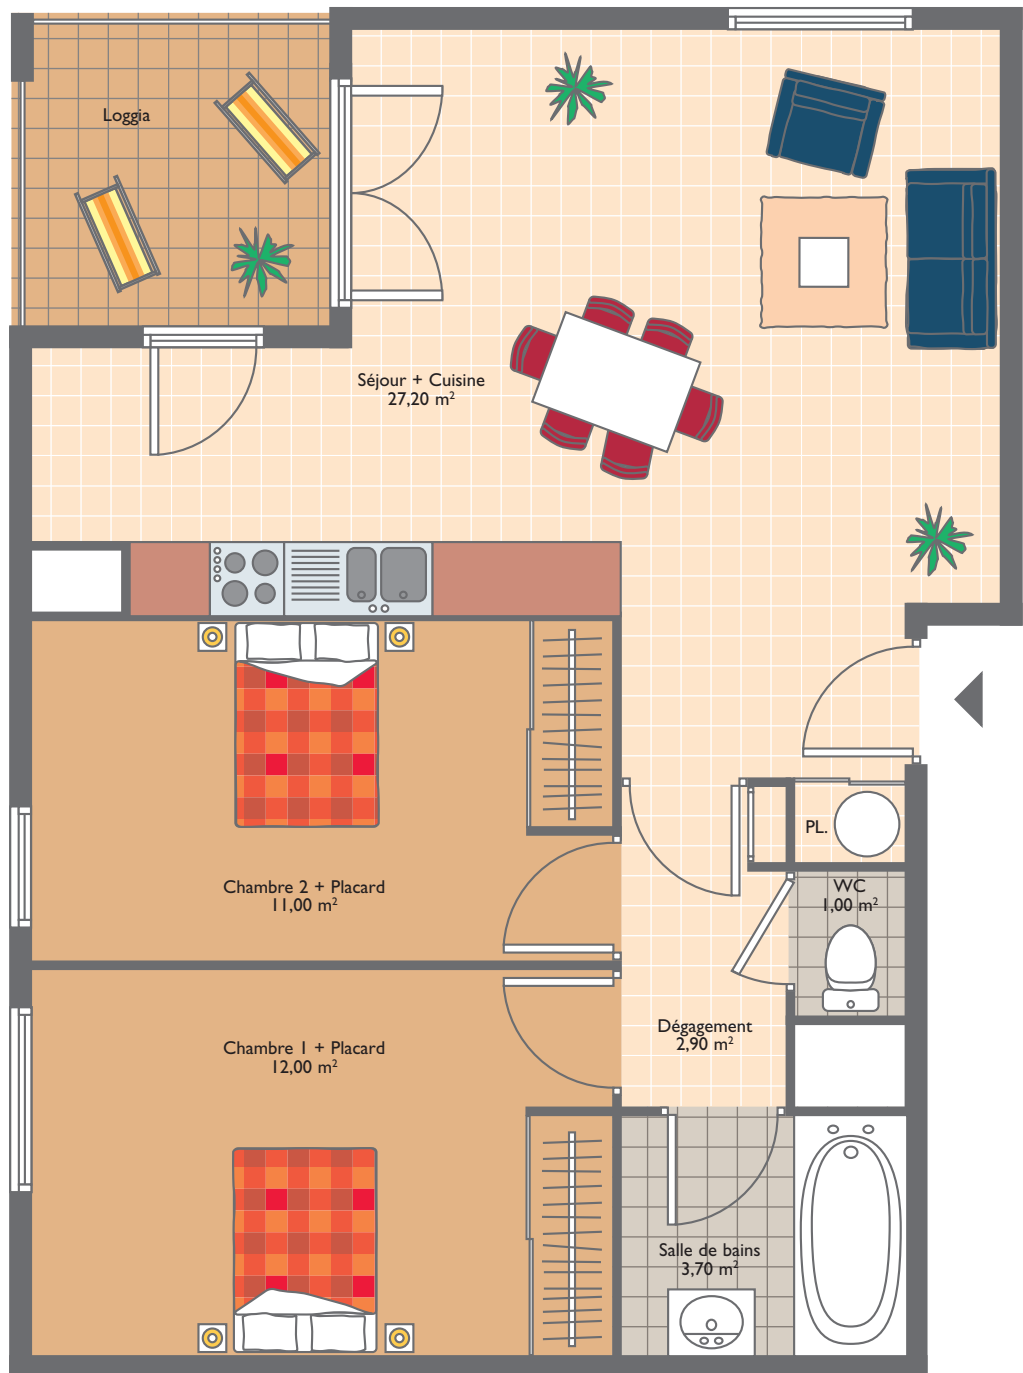

Les Mélodies de Pech David Toulouse (31)

Exemple d'appartement T3

Surface totale habitable : 57,90 m²

Loggia : 4,80 m²

Plan non contractuel - Exemple d'aménagement

Le plan technique à faire signer figure dans le dossier de réservation