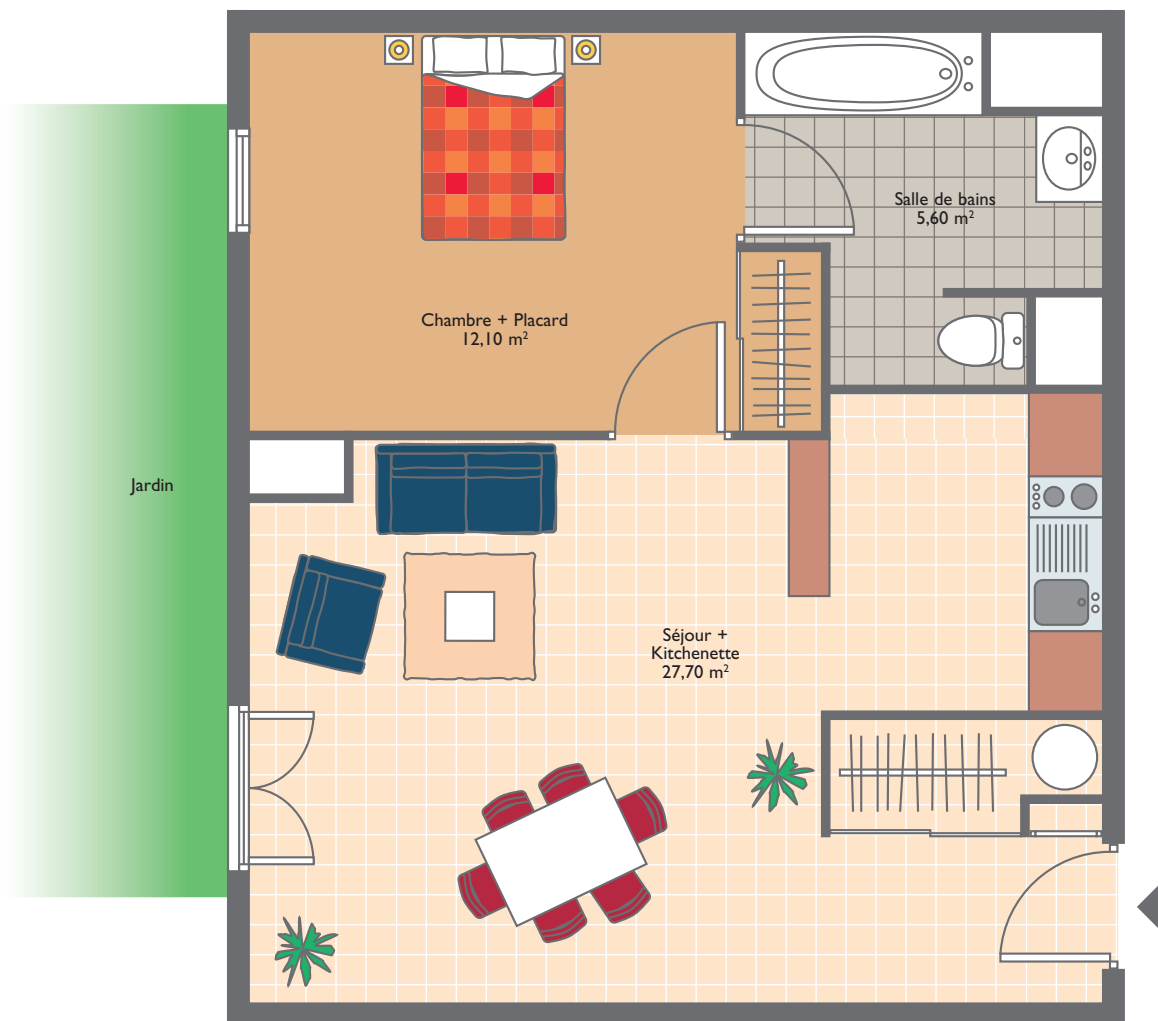

# Les Mélodies de Pech David Toulouse (31)

Exemple d'appartement T2

Surface totale habitable : 45,40 m<sup>2</sup>

Plan non contractuel - Exemple d'aménagement

Le plan technique à faire signer figure dans le dossier de réservation