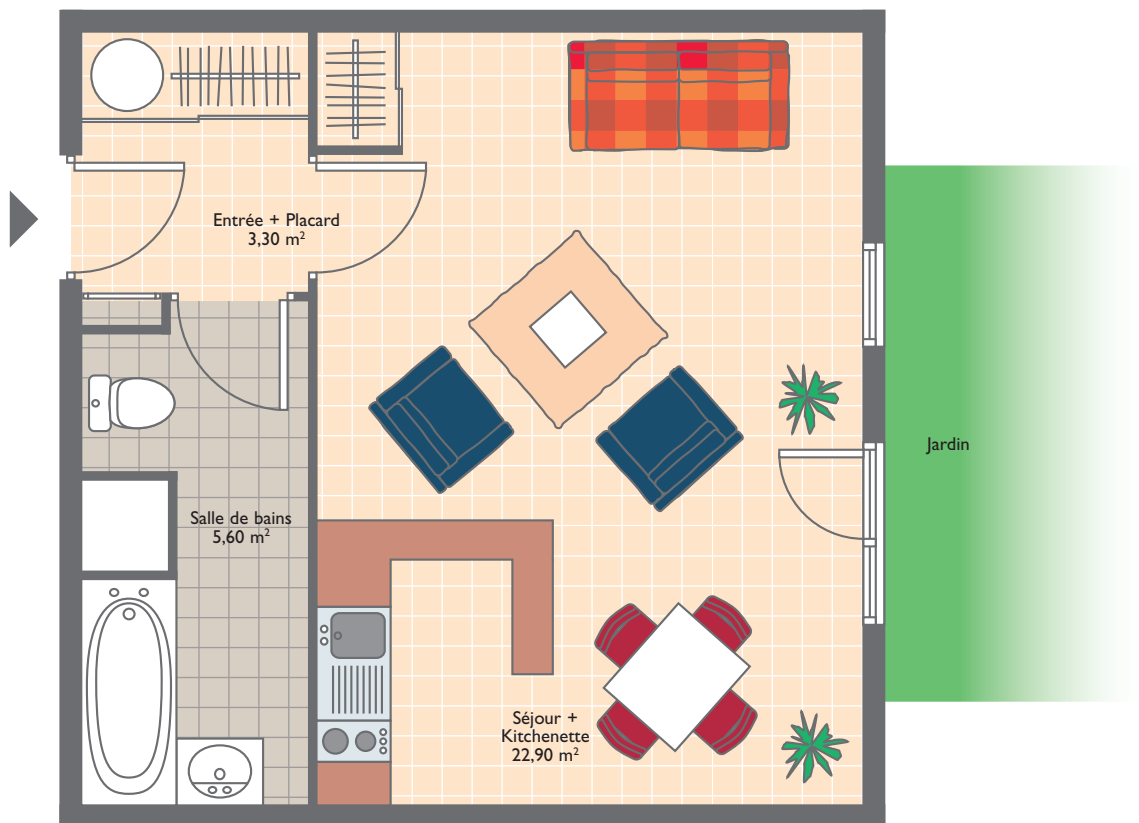

Les Mélodies de Pech David Toulouse (31)

Exemple d'appartement T1

Surface totale habitable : 31,80 m²

Plan non contractuel - Exemple d'aménagement

Le plan technique à faire signer figure dans le dossier de réservation