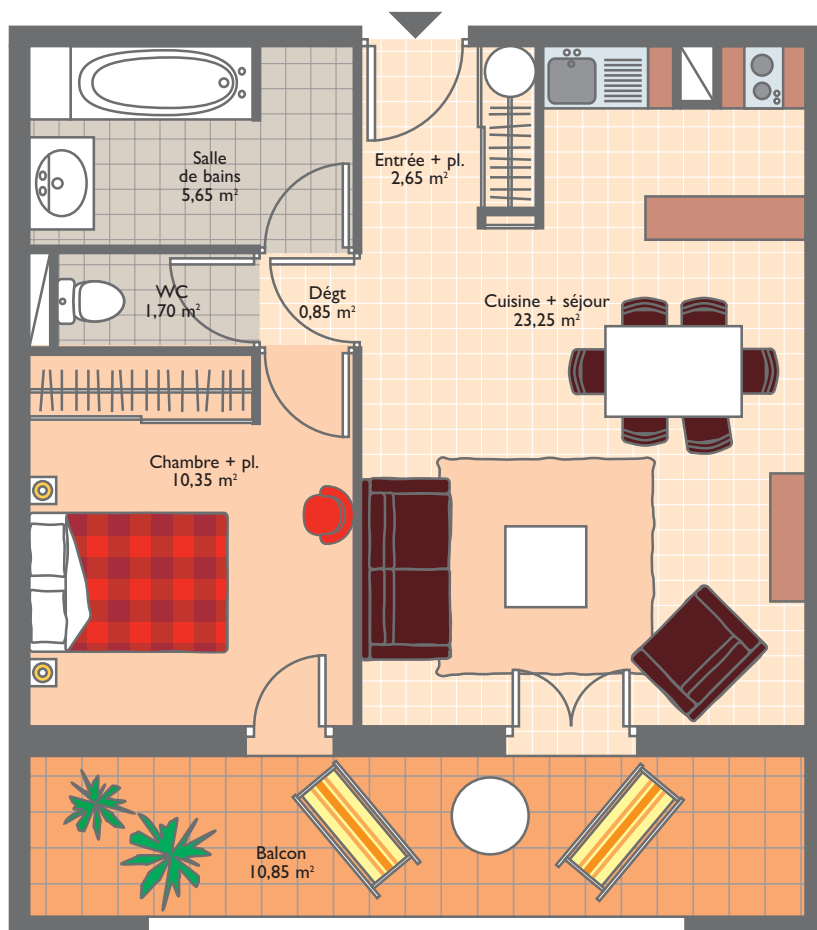

Résidence Alès Plaza

Alès (30)

Exemple de T2

Surface totale habitable : 44,45 m²

Balcon : 10,85 m²

Plan non contractuel - Exemple d'aménagement

Le plan technique à faire signer figure dans le dossier de réservation