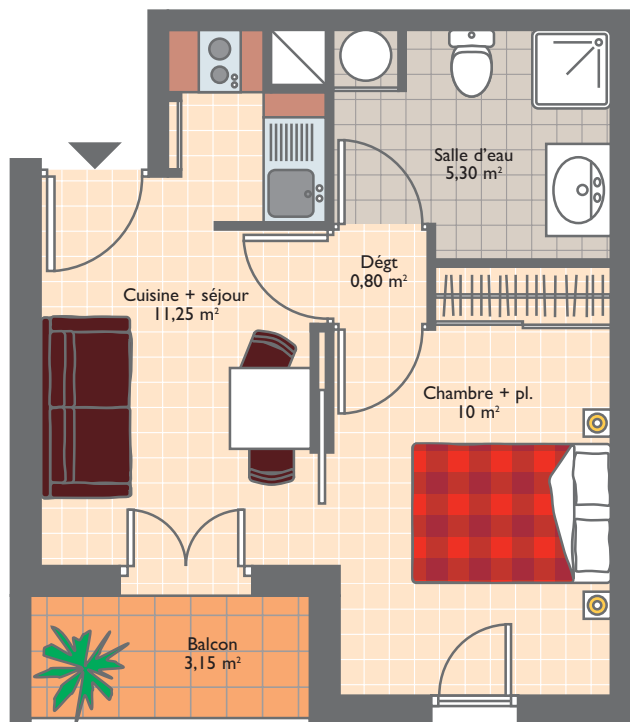

Résidence Alès Plaza

Alès (30)

Exemple de T1 bis

Surface totale habitable : 27,35 m²

Balcon : 3,15 m²

Plan non contractuel - Exemple d'aménagement

Le plan technique à faire signer figure dans le dossier de réservation