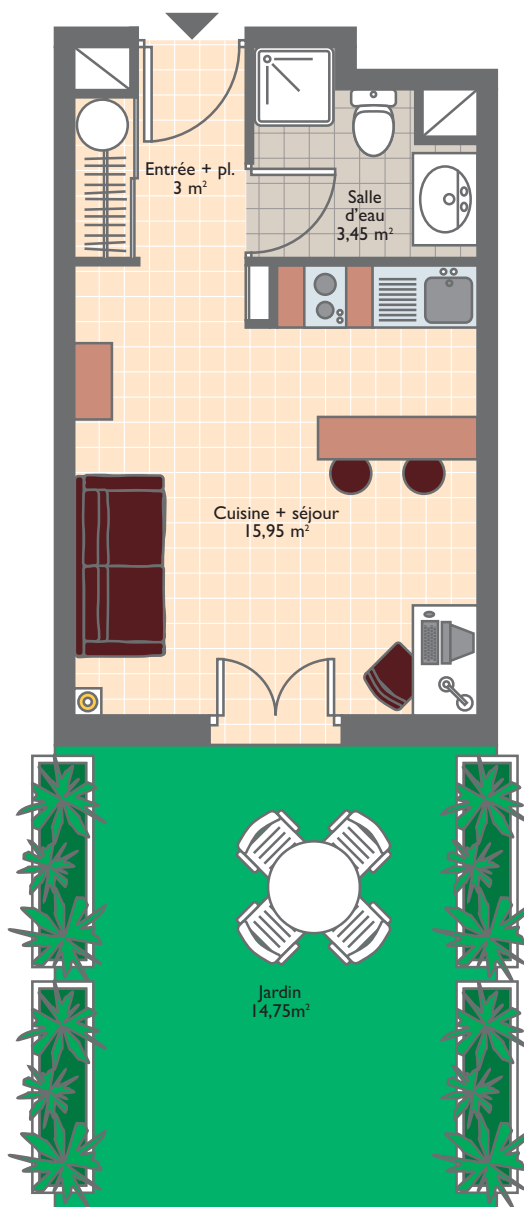

# Résidence Alès Plaza

## Alès (30)

Exemple de studio

Surface totale habitable : 22,40 m<sup>2</sup>

Jardin : 14,75 m<sup>2</sup>

Plan non contractuel - Exemple d'aménagement

Le plan technique à faire signer figure dans le dossier de réservation