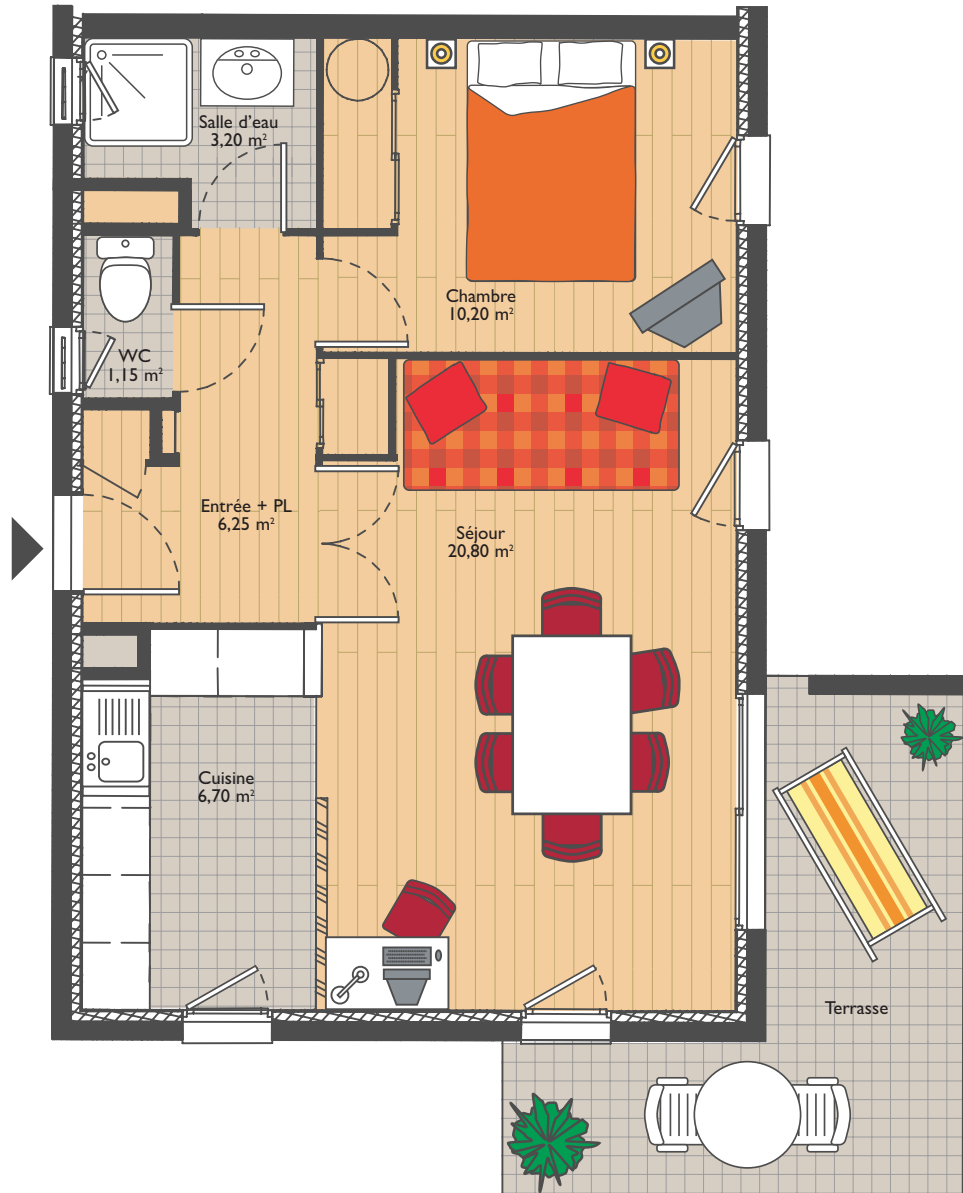

## Mandelieu La Napoule (06)

Exemple de T2

Surface totale habitable : 48,30 m<sup>2</sup>

Terrasse : 11,25 m<sup>2</sup>

Plan non contractuel - Exemple d'aménagement

Le plan technique à faire signer figure dans le dossier de réservation

## Mandelieu La Napoule (06)

Autre exemple de T2

Surface totale habitable : 42,85 m<sup>2</sup>

Terrasse : 7,50 m<sup>2</sup>

Plan non contractuel - Exemple d'aménagement

Le plan technique à faire signer figure dans le dossier de réservation