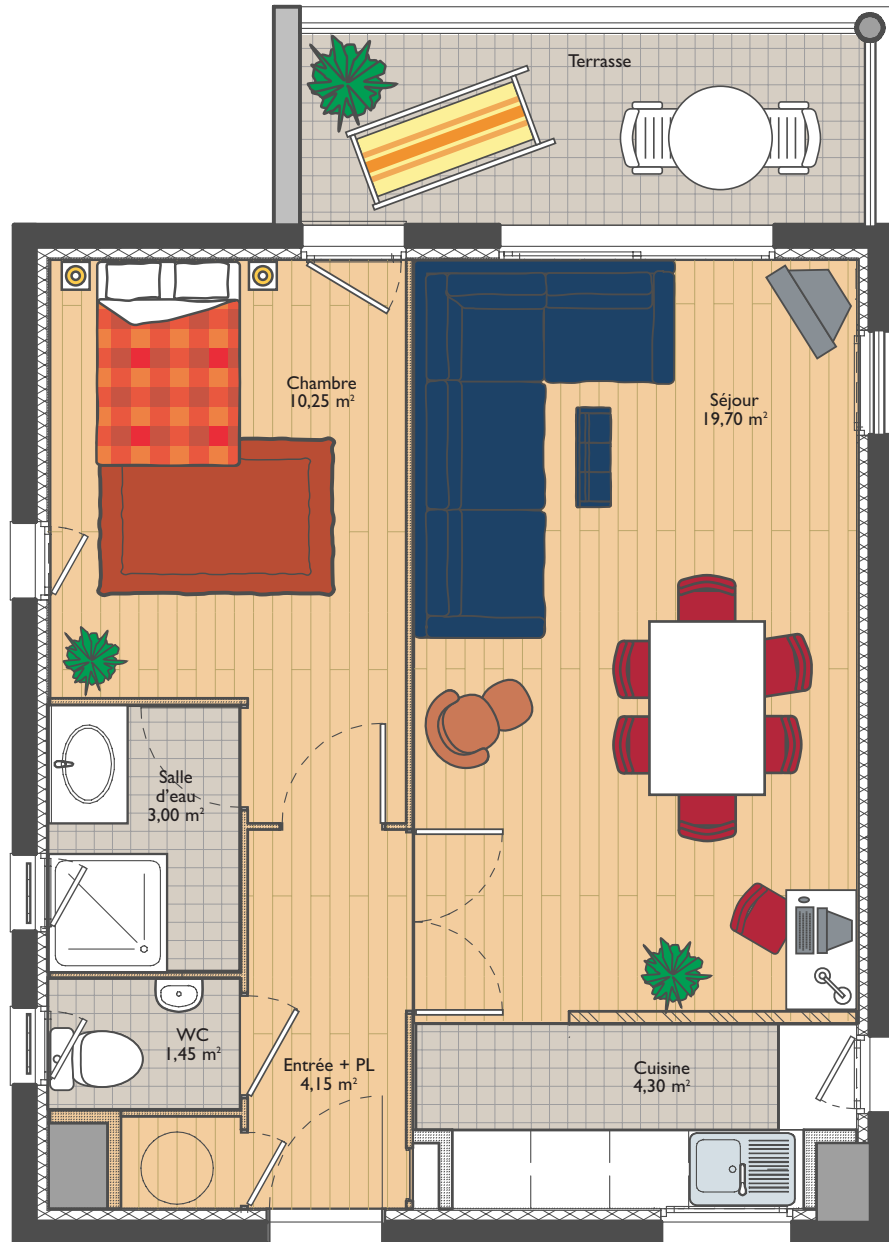

## Mandelieu La Napoule (06)

Exemple de T2

Surface totale habitable : 48,30 m<sup>2</sup>

Terrasse : 11,25 m<sup>2</sup>

Plan non contractuel - Exemple d'aménagement

Le plan technique à faire signer figure dans le dossier de réservation

## Mandelieu La Napoule (06)

Autre exemple de T2

Surface totale habitable : 42,85 m<sup>2</sup>

Terrasse : 7,50 m<sup>2</sup>

Plan non contractuel - Exemple d'aménagement

Le plan technique à faire signer figure dans le dossier de réservation