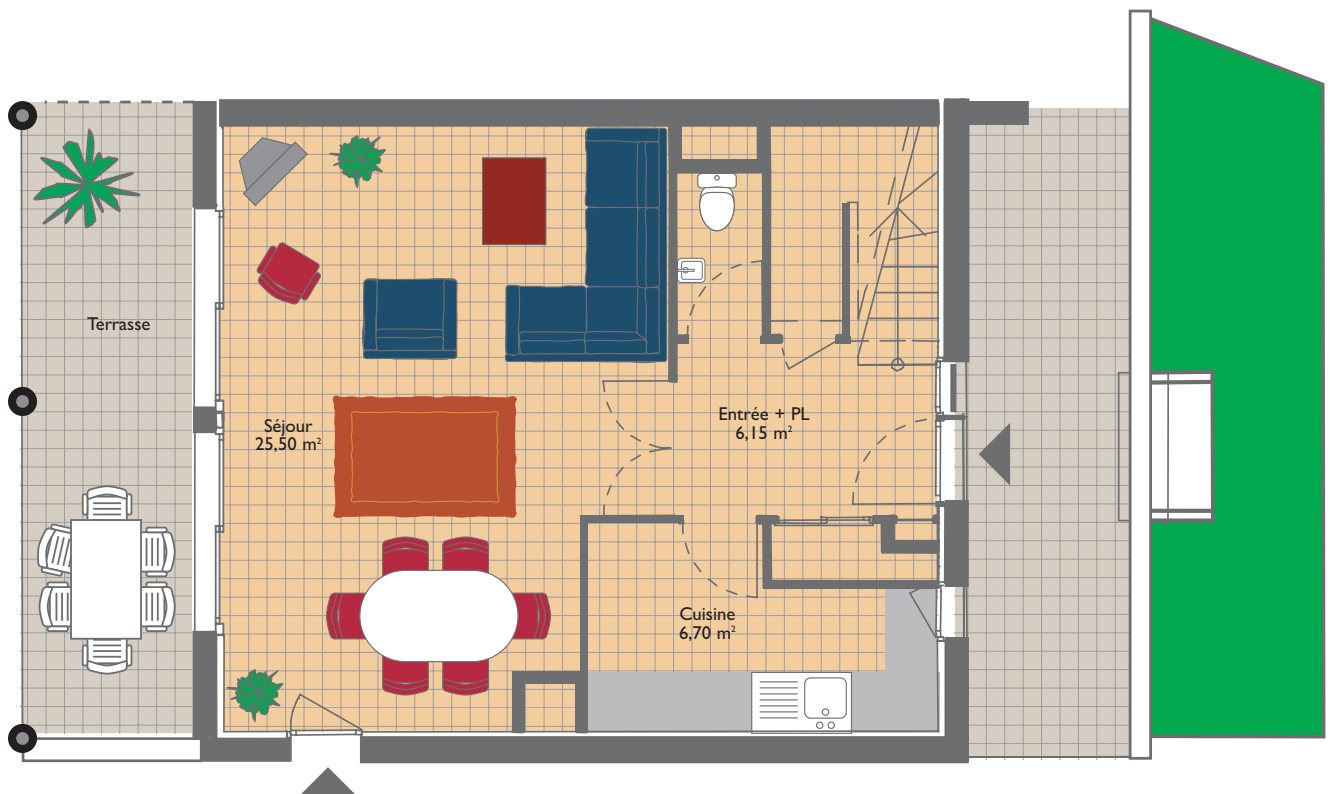

Terrasses Bellevue

Mandelieu La Napoule (06)

Exemple de T4 Duplex

1^{er} étage, 2^{ème} étage

Surface totale habitable : 84,10 m²

Terrasses : 18 m²

Plan non contractuel - Exemple d'aménagement

Le plan technique à faire signer figure dans le dossier de réservation