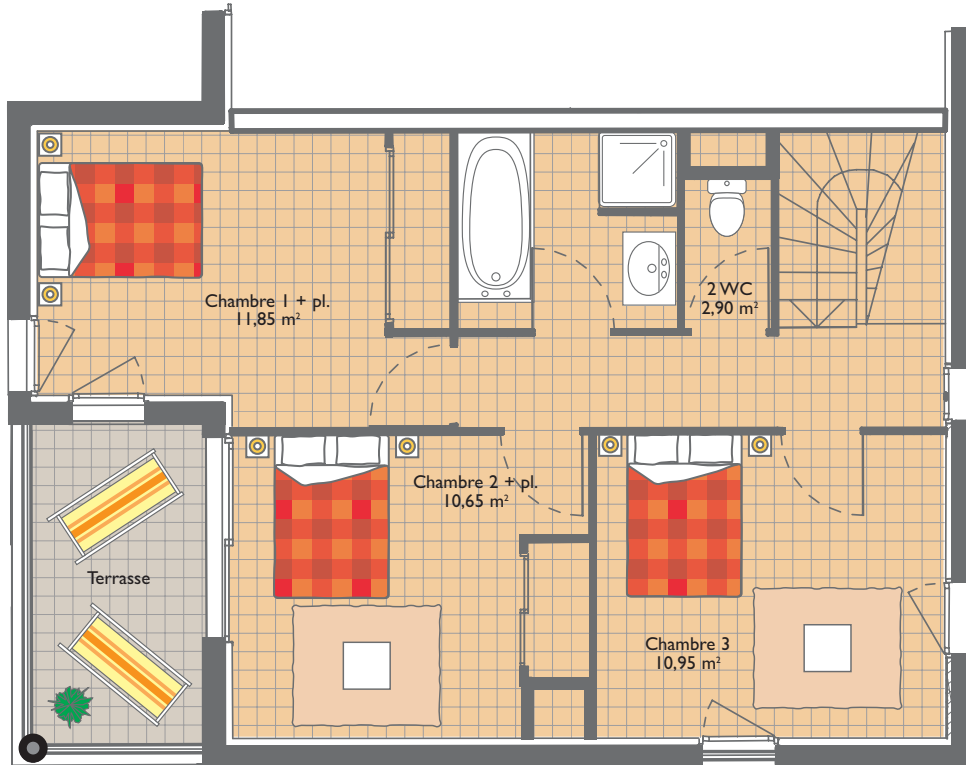

Terrasses Bellevue

Mandelieu La Napoule (06)

Exemple de T4 Duplex

1^{er} étage, 2^{ème} étage

Surface totale habitable : 84,10 m²

Terrasses : 18 m²

Plan non contractuel - Exemple d'aménagement

Le plan technique à faire signer figure dans le dossier de réservation