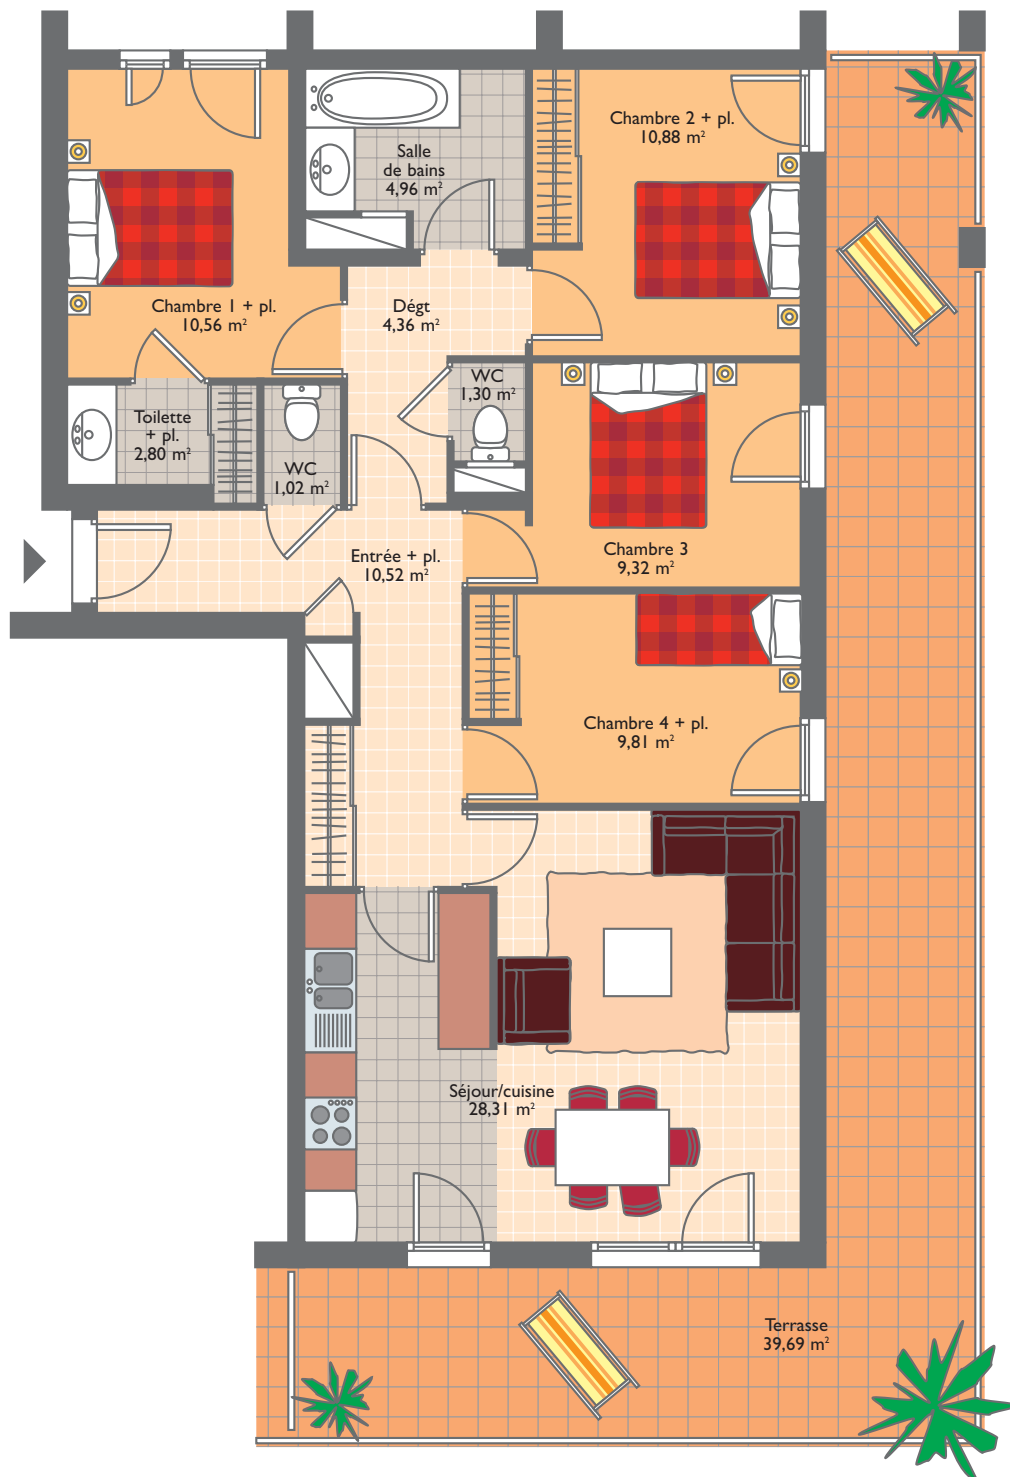

Résidence Sud Tendance Grenoble (38)

Exemple de T5

Surface totale habitable : 93,84 m²

Terrasse : 39,69 m²

Plan non contractuel - Exemple d'aménagement

Le plan technique à faire signer figure dans le dossier de réservation