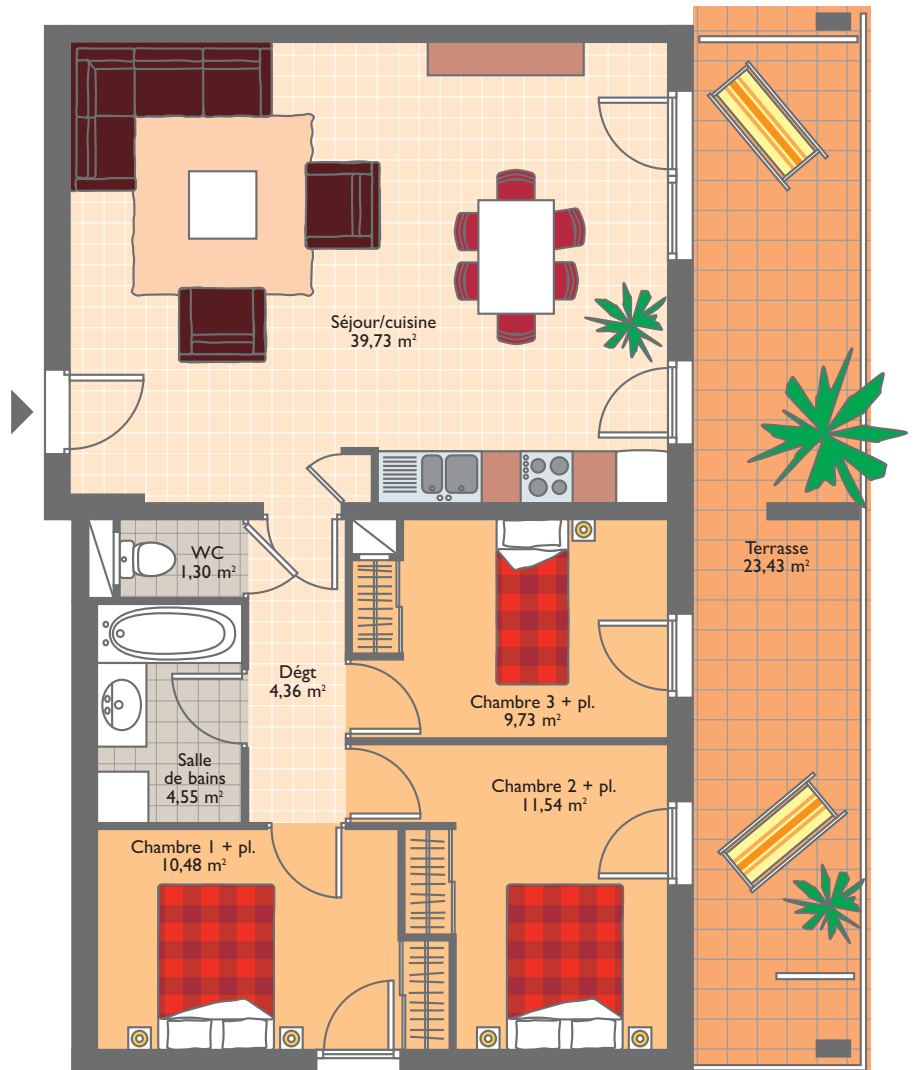

Résidence Sud Tendance Grenoble (38)

Exemple de T4

Surface totale habitable : 81,69 m²

Terrasse : 23,43 m²

Plan non contractuel - Exemple d'aménagement

Le plan technique à faire signer figure dans le dossier de réservation