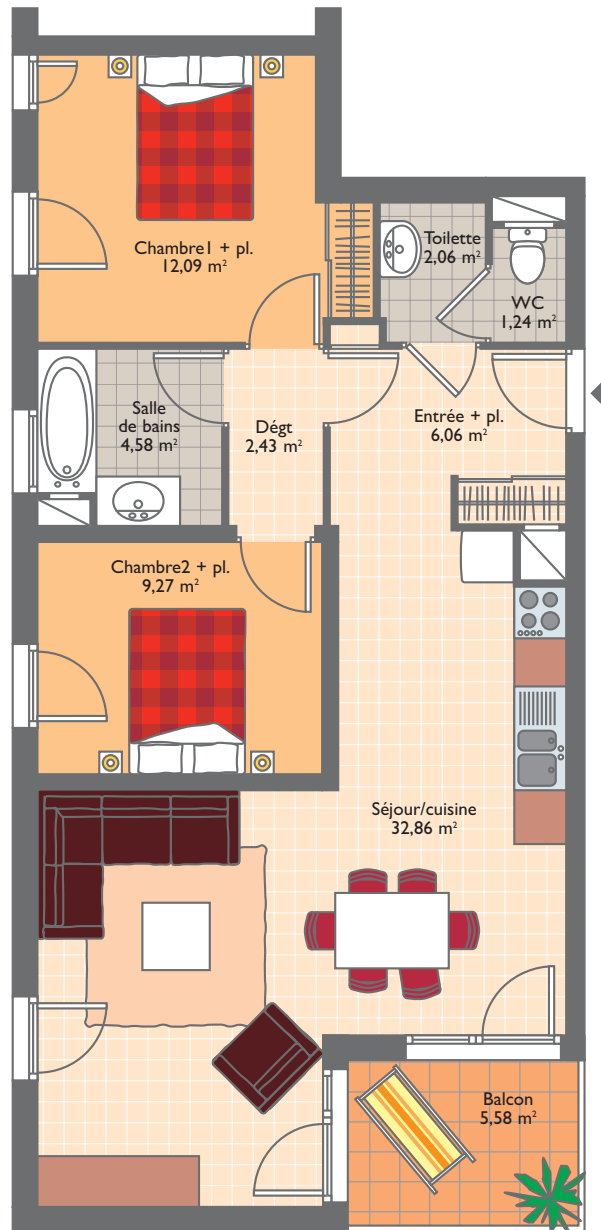

Résidence Sud Tendance Grenoble (38)

Exemple de T3

Surface totale habitable : 70,59 m²

Balcon : 5,58 m²

Plan non contractuel - Exemple d'aménagement

Le plan technique à faire signer figure dans le dossier de réservation