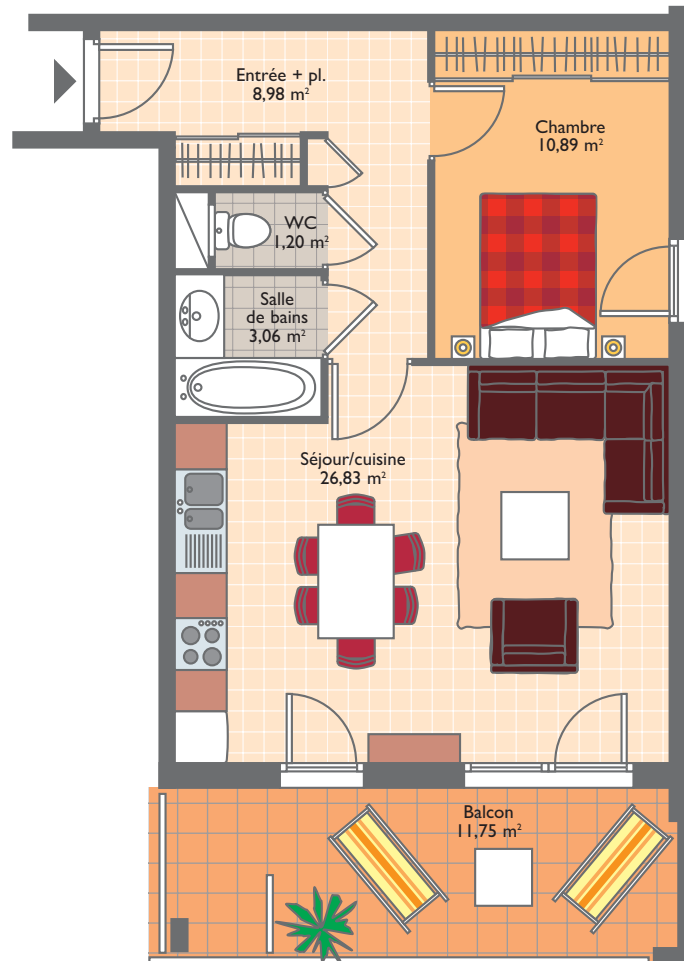

Résidence Sud Tendance Grenoble (38)

Exemple de T2

Surface totale habitable : 50,96 m²

Balcon : 11,75 m²

Plan non contractuel - Exemple d'aménagement

Le plan technique à faire signer figure dans le dossier de réservation

Résidence Sud Tendance Grenoble (38)

Autre exemple de T2

Surface totale habitable : 51,59 m²

Balcon : 9,88 m²

Plan non contractuel - Exemple d'aménagement

Le plan technique à faire signer figure dans le dossier de réservation