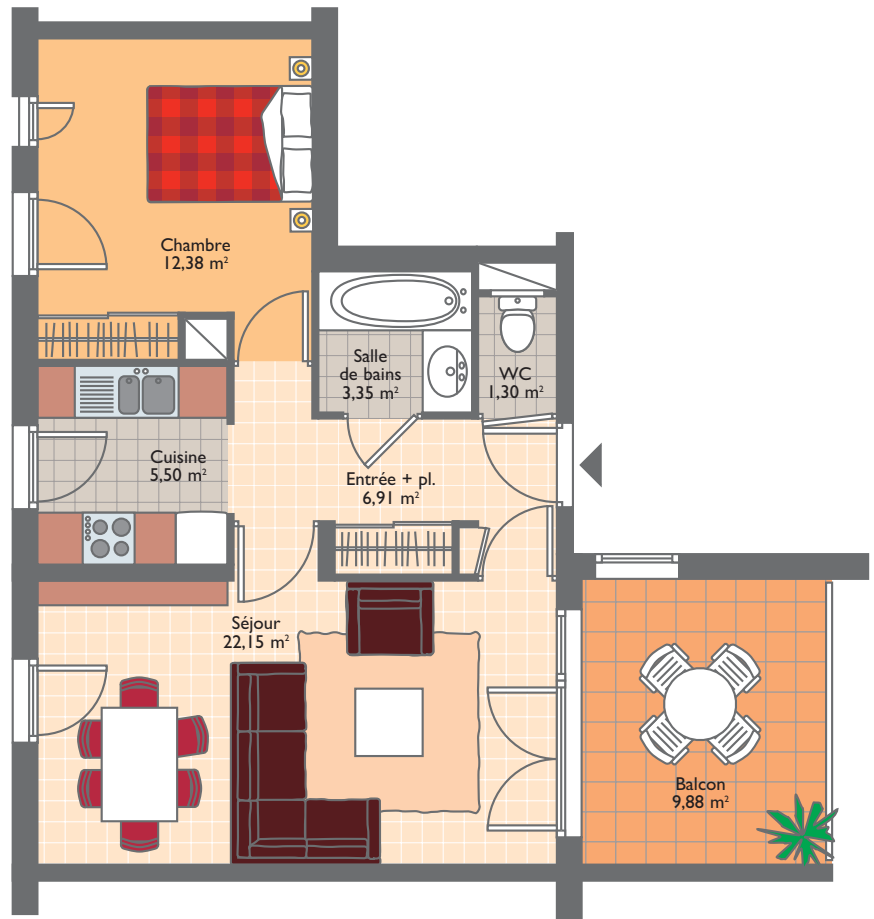

Résidence Sud Tendance Grenoble (38)

Exemple de T2

Surface totale habitable : 50,96 m²

Balcon : 11,75 m²

Plan non contractuel - Exemple d'aménagement

Le plan technique à faire signer figure dans le dossier de réservation

Résidence Sud Tendance Grenoble (38)

Autre exemple de T2

Surface totale habitable : 51,59 m²

Balcon : 9,88 m²

Plan non contractuel - Exemple d'aménagement

Le plan technique à faire signer figure dans le dossier de réservation